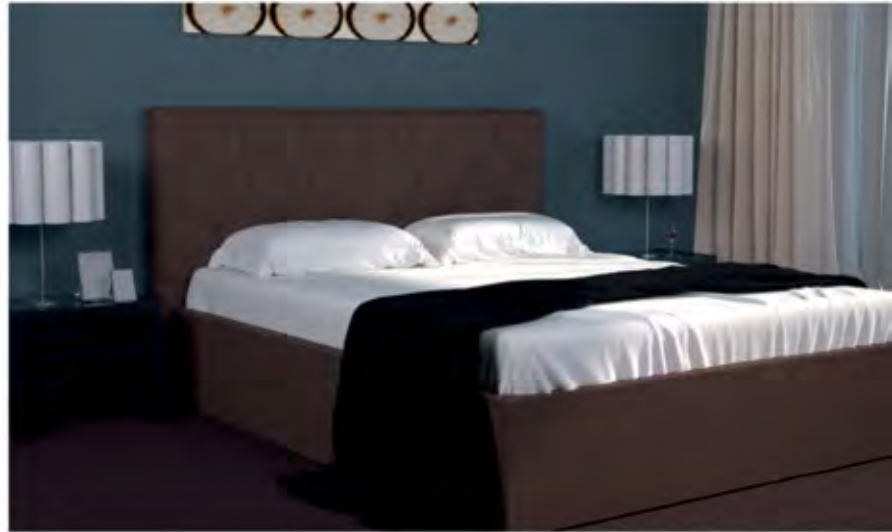

Классик

Classic