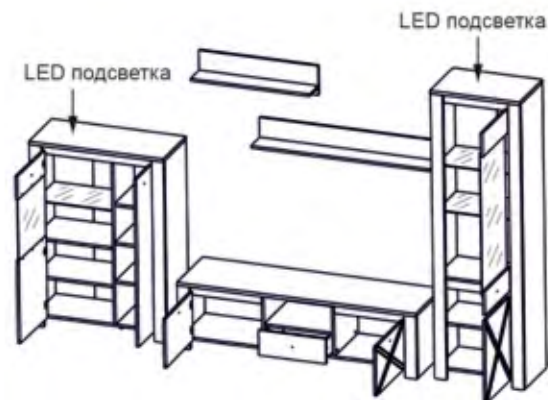

Фредо *Fredo*

Корпусная мебель, выполненная в оригинальном дизайне. Вместительные витрины с подсветкой, смотрятся легко и могут разнообразить интерьер не только гостиной, но и спальни или детской комнаты. Идеальный баланс простых форм и функциональности. **Производство “ГЕРБОР-холдинг”.**

Фредо основные цвета:

ясень снежный/
дуб ансберг темный

Размеры:

330/195/45

шир./выс./гг.

* Продается только в комплекте.

LED подсветка