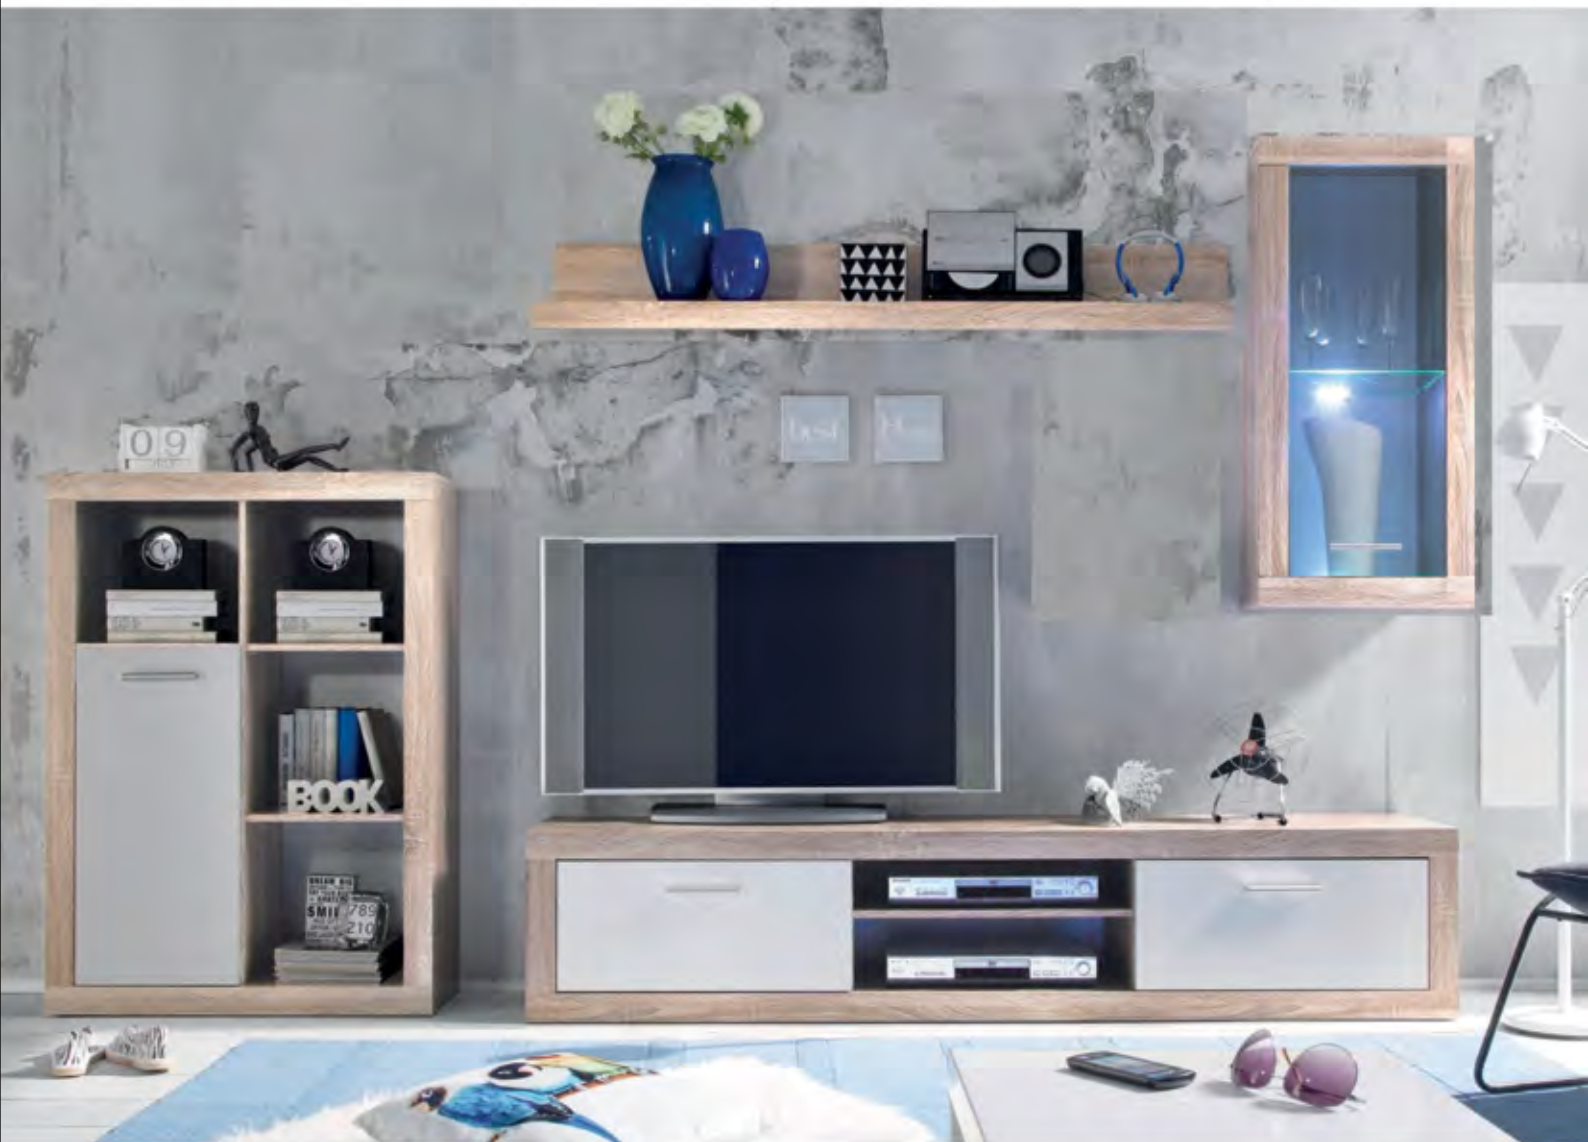

Барселона *Barcelona*

Композиция, которая поможет оформить легкую, стильную и практичную обстановку. Стенка для гостиной станет удачным дополнением современного интерьера, сделает его более функциональным и стильным. Комплект сочетает в себе несколько практичных и вместительных элементов, а так же LED подсветку. *Производство "ВМК-Украина"*.

Барселона основные цвета:

дуб сонома/
нимфеа альба

Размеры:

203/190/40
шир./выс./гг.

* Продается только в комплекте.