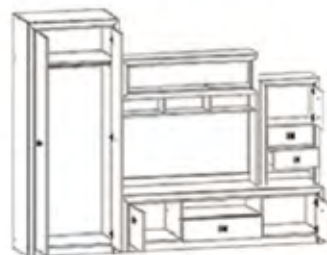

Петюо основные цвета:

венге магия/
штрокс темный (МДФ)

Размеры:

310/200/52

шир./выс./глуб.

* Продается только в комплекте.

Пола *Pola*

Современный мебельный набор. Выполнен в стиле минимализм: компактные размеры, белые глянцевые поверхности фасадов, плоские ручки, стеклянные витрины. Интересное сочетание текстур и фактур подойдет самым взыскательным вкусовым потребностям. **Производство "ГЕРБОР-холдинг"**.