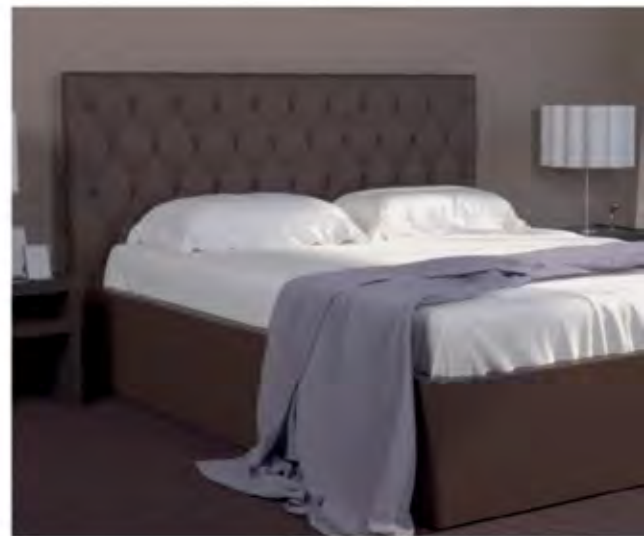

Богера *Vogera*

Богера 1 Кровать (каркас)
160 178/109/215
180 198/109/215
шир./выс./дл.