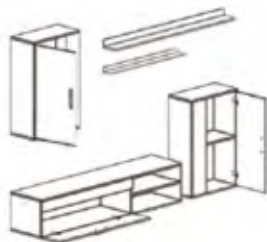

Барато основные цвета:

слива венгерская/
черный глянец

Размеры:

240/190/40

шир./выс./глуб.

* Продается только
в комплекте.

Барато мини *Barato mini*

Прямые формы - современная тенденция. Необычное сочетание цветов добавляет контраст и нестандартность исполнения. *Производство "ГЕРБОР-холдинг"*.