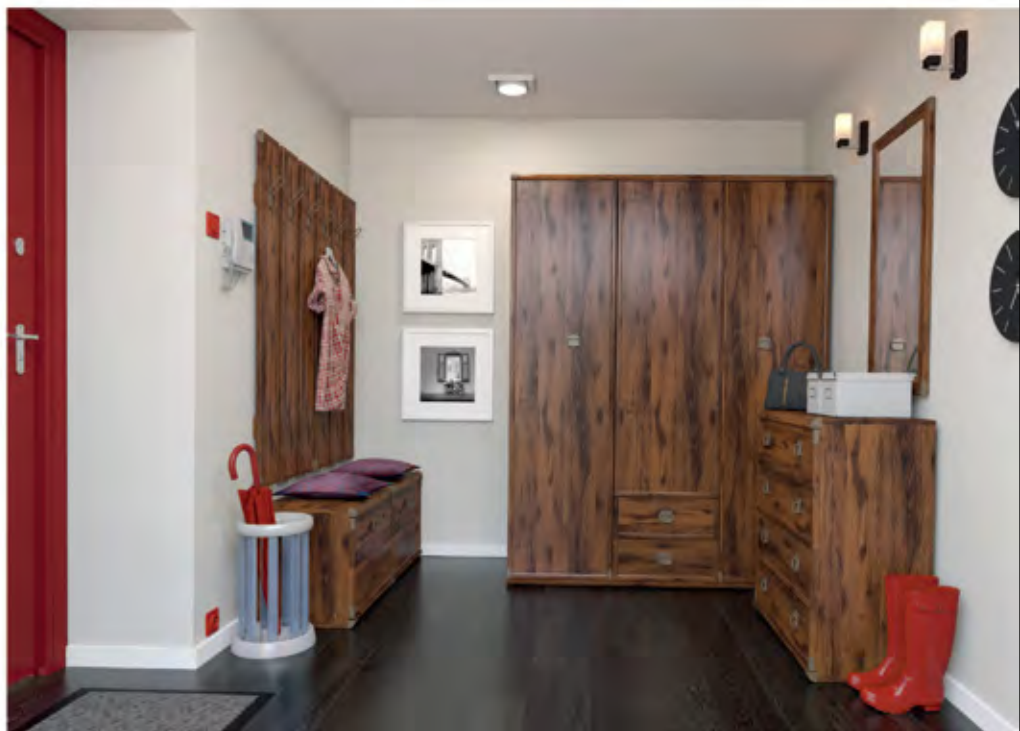

Индиана *Indiana*