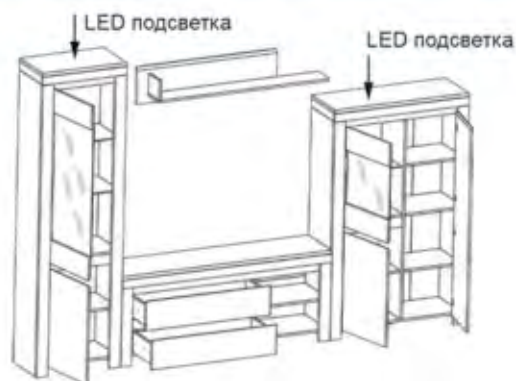

Рико основные цвета:

нимфеа альба/
дуб артизан

Размеры:
306/207/36 см.
шир./выс./гг.

* Продается только в комплекте.
LED подсветка