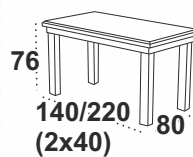

MODENA 1 P LAMINAT

dostępne wybarwienia blatu: orzech/biały/sonoma
olcha/grafit/grandson/artisan/wotan/orzech jasny/kaszmir

dostępne wybarwienia podstawy: orzech/biały
sonoma/grafit/grandson/czarny/orzech jasny/kaszmir

MODENA 1 XL LAMINAT

dostępne wybarwienia blatu: grandson/artisan/wotan

dostępne wybarwienia podstawy: orzech/biały
sonoma/grandson/czarny

MODENA 2 LAMINAT

dostępne wybarwienia blatu: orzech/biały/sonoma
grandson/wotan/artisan

dostępne wybarwienia podstawy: orzech/biały
sonoma/grandson/czarny

MODENA 2 XL LAMINAT

dostępne wybarwienia blatu: orzech/biały/sonoma
grandson/artisan/wotan

dostępne wybarwienia podstawy: orzech/biały
sonoma/grandson/czarny

MODENA 5 LAMINAT

dostępne wybarwienia blatu: sonoma
artisan/wotan

dostępne wybarwienia podstawy: biały/sonoma
czarny

MODENA 6 LAMINAT

dostępne wybarwienia blatu: biały
artisan/wotan

dostępne wybarwienia podstawy: biały/czarny

ALBA 1 LAMINAT

dostępne wybarwienia blatu: orzech/biały/sonoma
olcha/grafit/grandson/artisan/wotan/orzech jasny/kaszmir

dostępne wybarwienia podstawy: orzech/biały
sonoma/grafit/grandson/czarny/orzech jasny/kaszmir

MODENA 7 LAMINAT

dostępne wybarwienia blatu: orzech
artisan/wotan

dostępne wybarwienia podstawy: orzech/biały
czarny