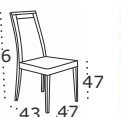

ROMA 10

kolory: orzech/biały/sonoma wenge/grafit/grandson/czarny kaszmir