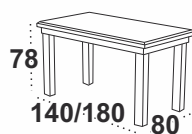

ALBA 2
LAMINAT

dostępne wybarwienia blatu: orzech/biały/sonoma
olcha/grafit/grandson/artisan/wotan/orzech jasny/kaszmir
dostępne wybarwienia podstawy: orzech/biały
sonoma/olcha/grafit/grandson/czarny/orzech jasny
kaszmir