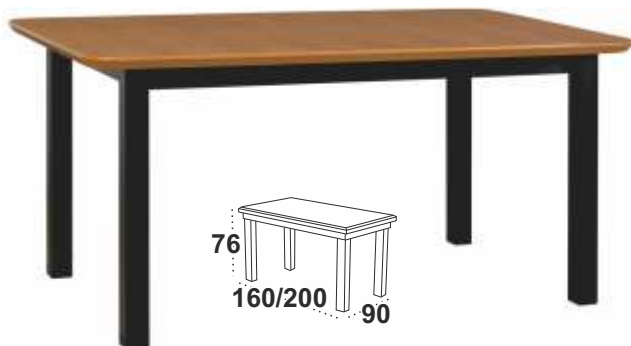

WENUS 5 S OKLEINA DĘBOWA/MDF

dostępne wybarwienia okleiny dębowej: orzech
kasztan/dąb naturalny

dostępne wybarwienia MDF: biały

dostępne wybarwienia podstawy: orzech/biały
kasztan/czarny