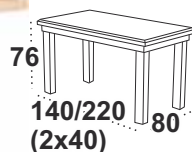

WENUS 2 XL LAMINAT

dostępne wybarwienia blatu: orzech/biały/sonoma
grandson/wotan

dostępne wybarwienia podstawy: orzech/biały
sonoma/grandson/czarny