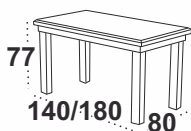

OSLO 8 OKLEINA DĘBOWA/MDF

dostępne wybarwienia okleiny: dąb naturalny/orzech
dostępne wybarwienia MDF: biały
dostępne wybarwienia podstawy: biały/sonoma/grafit
grandson/czarny/orzech

IKON 1 LAMINAT

dostępne wybarwienia blatu:
orzech/biały/sonoma/grafit/grandson/artisan
wotan/olcha/orzech jasny/kaszmir
podstawa metalowa: czarny