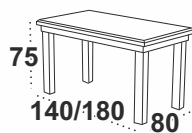

OSLO 6 LAMINAT

dostępne wybarwienia blatu: orzech/biały/sonoma
grandson/artisan/wotan/olcha/kaszmir
dostępne wybarwienia podstawy: orzech/biały
sonoma/grafit/grandson/czarny/kaszmir