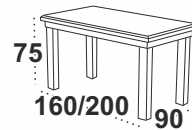

OSLO 6 LAMINAT

dostępne wybarwienia blatu: orzech/biały/sonoma
grandson/artisan/wotan/olcha/kaszmir
dostępne wybarwienia podstawy: orzech/biały
sonoma/grafit/grandson/czarny/kaszmir