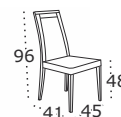

ROMA 7

kolory: orzech/biały/sonoma wenge/grafit/grandson/czarny/orzech jasny