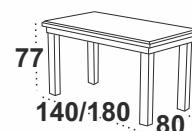

IKON 2 LAMINAT

dostępne wybarwienia blatu:
orzech/biały/sonoma/grafit/grandson/artisan
wotan/olcha/orzech jasny/kaszmir
podstawa metalowa: czarny