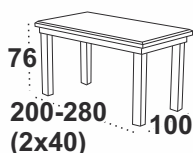

dostępne wybarwienia podstawy: biały/czarny

ALBA 1 LAMINAT

dostępne wybarwienia blatu: orzech/biały/sonoma
olcha/grafit/grandson/artisan/wotan/orzech jasny/kaszmir

dostępne wybarwienia podstawy: orzech/biały
sonoma/grafit/grandson/czarny/orzech jasny/kaszmir