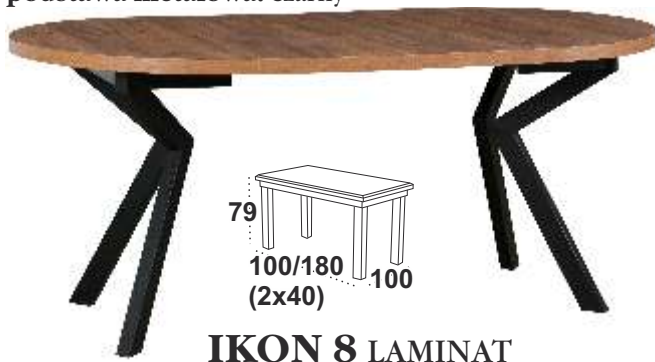

IKON 8 LAMINAT

dostępne wybarwienia blatu:

orzech/biały/sonoma/grandson/artisan

podstawa metalowa: czarny