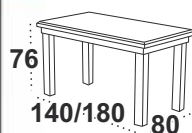

WENUS 2 LAMINAT

dostępne wybarwienia blatu: orzech/biały/sonoma
grandson/artisan/kaszmir

dostępne wybarwienia: orzech/biały/sonoma
grafit/grandson/czarny/kaszmir