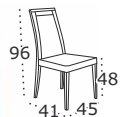

ROMA 5

kolory: orzech/biały/sonoma kasztan/grandson/czarny orzech jasny/kaszmir