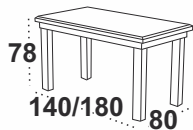

MODENA 1 P LAMINAT

dostępne wybarwienia blatu: orzech/biały/sonoma
olcha/grafit/grandson/artisan/wotan/orzech jasny/kaszmir

dostępne wybarwienia podstawy: orzech/biały
sonoma/grafit/grandson/czarny/orzech jasny/kaszmir