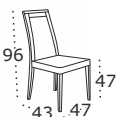

ROMA 14

kolory: orzech/biały/sonoma wenge/grafit/grandson/czarny