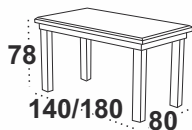

ALBA 5 LAMINAT

dostępne wybarwienia blatu: orzech/biały/sonoma
olcha/grafit/grandson/artisan/wotan/orzech jasny/kaszmir
dostępne wybarwienia podstawy: orzech/biały
sonoma/grafit/grandson/czarny/orzech jasny/kaszmir