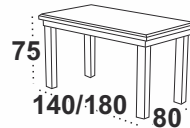

OSLO 4 OKLEINA DĘBOWA/MDF

dostępne wybarwienia okleiny: orzech/dąb naturalny
dostępne wybarwienia MDF: biały
dostępne wybarwienia podstawy: orzech/biały/sonoma
grandson/czarny