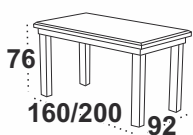

MODENA 1 XL LAMINAT

dostępne wybarwienia blatu: grandson/artisan/wotan

dostępne wybarwienia podstawy: orzech/biały
sonoma/grandson/czarny

MODENA 2 LAMINAT

dostępne wybarwienia blatu: orzech/biały/sonoma
grandson/wotan/artisan

dostępne wybarwienia podstawy: orzech/biały
sonoma/grandson/czarny