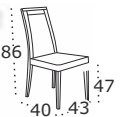

HUGO 3
beech plywood

kolory: orzech/biały/sonoma grafit/czarny/kaszmir
kolory oparcia sklejk: biały czarny/grafit/sonoma/kaszmir 37