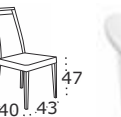

HUGO 1
beech plywood

kolory: orzech/biały/sonoma grafit/czarny/kaszmir
kolory oparcia sklejk: biały czarny/grafit/sonoma/kaszmir