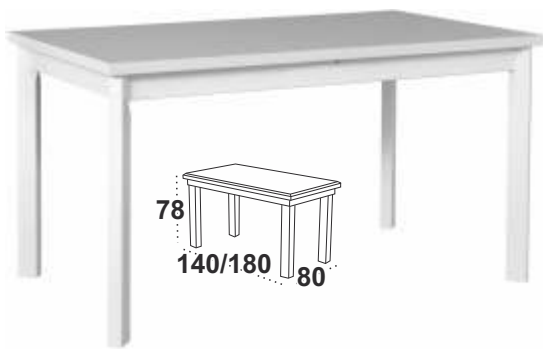

MODENA 1 P LAMINAT

dostępne wybarwienia blatu: orzech/biały/sonoma
olcha/grafit/grandson/artisan/wotan/orzech jasny/kaszmir

dostępne wybarwienia podstawy: orzech/biały
sonoma/grafit/grandson/czarny/orzech jasny/kaszmir