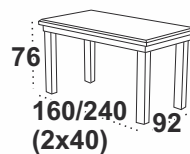

MODENA 1 P LAMINAT

dostępne wybarwienia blatu: orzech/biały/sonoma
olcha/grafit/grandson/artisan/wotan/orzech jasny/kaszmir

dostępne wybarwienia podstawy: orzech/biały
sonoma/grafit/grandson/czarny/orzech jasny/kaszmir

MODENA 1 XL LAMINAT

dostępne wybarwienia blatu: grandson/artisan/wotan

dostępne wybarwienia podstawy: orzech/biały
sonoma/grandson/czarny

MODENA 2 LAMINAT

dostępne wybarwienia blatu: orzech/biały/sonoma
grandson/wotan/artisan

dostępne wybarwienia podstawy: orzech/biały
sonoma/grandson/czarny

MODENA 2 XL LAMINAT

dostępne wybarwienia blatu: orzech/biały/sonoma
grandson/artisan/wotan

dostępne wybarwienia podstawy: orzech/biały
sonoma/grandson/czarny

MODENA 5 LAMINAT

dostępne wybarwienia blatu: sonoma
artisan/wotan

dostępne wybarwienia podstawy: biały/sonoma
czarny

MODENA 6 LAMINAT

dostępne wybarwienia blatu: biały
artisan/wotan

dostępne wybarwienia podstawy: biały/czarny

ALBA 1 LAMINAT

dostępne wybarwienia blatu: orzech/biały/sonoma
olcha/grafit/grandson/artisan/wotan/orzech jasny/kaszmir

dostępne wybarwienia podstawy: orzech/biały
sonoma/grafit/grandson/czarny/orzech jasny/kaszmir

MODENA 7 LAMINAT

dostępne wybarwienia blatu: orzech
artisan/wotan

dostępne wybarwienia podstawy: orzech/biały
czarny