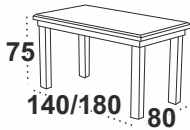

OSLO 4 OKLEINA DĘBOWA/MDF

dostępne wybarwienia okleiny: orzech/dąb naturalny
dostępne wybarwienia MDF: biały
dostępne wybarwienia podstawy: orzech/biały/sonoma
grandson/czarny