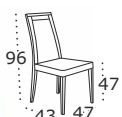

ROMA 6

kolory: orzech/biały/sonoma wenge/grafit/grandson/czarny