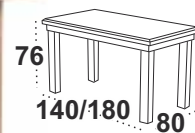

WENUS 2 P LAMINAT

dostępne wybarwienia blatu: orzech/biały/sonoma
grandson/artisan/kaszmir

dostępne wybarwienia: orzech/biały/sonoma
grafit/grandson/czarny/kaszmir