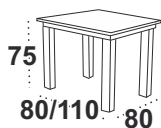

OSLO 1 L LAMINAT

dostępne wybarwienia blatu: orzech/biały/sonoma
grandson
dostępne wybarwienia podstawy: biały/sonoma
grandson/czarny