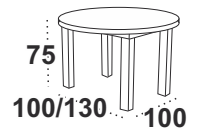

OSLO 3 L LAMINAT

dostępne wybarwienia blatu: artisan
dostępne wybarwienia podstawy: orzech/biały
sonoma/grandson/czarny/grafit

OSLO 4 OKLEINA DĘBOWA/MDF

dostępne wybarwienia okleiny: orzech/dąb naturalny
dostępne wybarwienia MDF: biały
dostępne wybarwienia podstawy: orzech/biały/sonoma
grandson/czarny

OSLO 5 LAMINAT

dostępne wybarwienia blatu: grandson
artisan/wotan
dostępne wybarwienia podstawy: biały/sonoma
grandson/czarny/grafit

OSLO 6 LAMINAT

dostępne wybarwienia blatu: orzech/biały/sonoma
grandson/artisan/wotan/olcha/kaszmir
dostępne wybarwienia podstawy: orzech/biały
sonoma/grafit/grandson/czarny/kaszmir

OSLO 7 OKLEINA DĘBOWA/MDF

dostępne wybarwienia okleiny: orzech/dąb naturalny
dostępne wybarwienia MDF: biały
dostępne wybarwienia podstawy: orzech/biały
sonoma/grafit/grandson/czarny

OSLO 8 OKLEINA DĘBOWA/MDF

dostępne wybarwienia okleiny: dąb naturalny/orzech
dostępne wybarwienia MDF: biały
dostępne wybarwienia podstawy: biały/sonoma/grafit
grandson/czarny/orzech

IKON 1 LAMINAT

dostępne wybarwienia blatu:
orzech/biały/sonoma/grafit/grandson/artisan
wotan/olcha/orzech jasny/kaszmir
podstawa metalowa: czarny

IKON 2 LAMINAT

dostępne wybarwienia blatu:
orzech/biały/sonoma/grafit/grandson/artisan
wotan/olcha/orzech jasny/kaszmir
podstawa metalowa: czarny