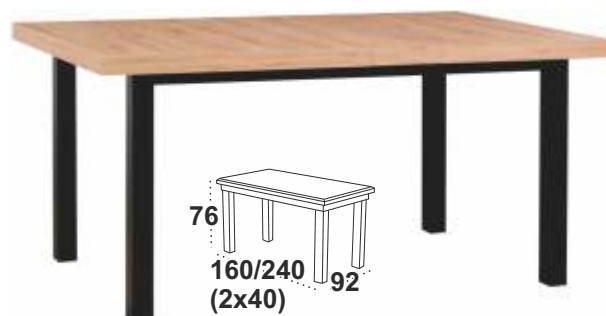

MODENA 1 P LAMINAT

dostępne wybarwienia blatu: orzech/biały/sonoma
olcha/grafit/grandson/artisan/wotan/orzech jasny/kaszmir

dostępne wybarwienia podstawy: orzech/biały
sonoma/grafit/grandson/czarny/orzech jasny/kaszmir

MODENA 1 XL LAMINAT

dostępne wybarwienia blatu: grandson/artisan/wotan

dostępne wybarwienia podstawy: orzech/biały
sonoma/grandson/czarny

MODENA 2 LAMINAT

dostępne wybarwienia blatu: orzech/biały/sonoma
grandson/wotan/artisan

dostępne wybarwienia podstawy: orzech/biały
sonoma/grandson/czarny

MODENA 2 XL LAMINAT

dostępne wybarwienia blatu: orzech/biały/sonoma
grandson/artisan/wotan

dostępne wybarwienia podstawy: orzech/biały
sonoma/grandson/czarny

MODENA 5 LAMINAT

dostępne wybarwienia blatu: sonoma
artisan/wotan

dostępne wybarwienia podstawy: biały/sonoma
czarny

MODENA 6 LAMINAT

dostępne wybarwienia blatu: biały
artisan/wotan

dostępne wybarwienia podstawy: biały/czarny

ALBA 1 LAMINAT

dostępne wybarwienia blatu: orzech/biały/sonoma
olcha/grafit/grandson/artisan/wotan/orzech jasny/kaszmir

dostępne wybarwienia podstawy: orzech/biały
sonoma/grafit/grandson/czarny/orzech jasny/kaszmir

MODENA 7 LAMINAT

dostępne wybarwienia blatu: orzech
artisan/wotan

dostępne wybarwienia podstawy: orzech/biały
czarny