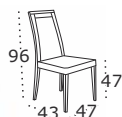

ROMA 11

kolory: orzech/biały/sonoma wenge/grafit/grandson/czarny