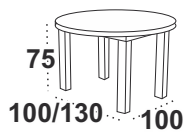

OSLO 3 L LAMINAT

dostępne wybarwienia blatu: artisan
dostępne wybarwienia podstawy: orzech/biały
sonoma/grandson/czarny/grafit

OSLO 4 OKLEINA DĘBOWA/MDF

dostępne wybarwienia okleiny: orzech/dąb naturalny
dostępne wybarwienia MDF: biały
dostępne wybarwienia podstawy: orzech/biały/sonoma
grandson/czarny

OSLO 5 LAMINAT

dostępne wybarwienia blatu: grandson
artisan/wotan
dostępne wybarwienia podstawy: biały/sonoma
grandson/czarny/grafit

OSLO 6 LAMINAT

dostępne wybarwienia blatu: orzech/biały/sonoma
grandson/artisan/wotan/olcha/kaszmir
dostępne wybarwienia podstawy: orzech/biały
sonoma/grafit/grandson/czarny/kaszmir

OSLO 7 OKLEINA DĘBOWA/MDF

dostępne wybarwienia okleiny: orzech/dąb naturalny
dostępne wybarwienia MDF: biały
dostępne wybarwienia podstawy: orzech/biały
sonoma/grafit/grandson/czarny

OSLO 8 OKLEINA DĘBOWA/MDF

dostępne wybarwienia okleiny: dąb naturalny/orzech
dostępne wybarwienia MDF: biały
dostępne wybarwienia podstawy: biały/sonoma/grafit
grandson/czarny/orzech

IKON 1 LAMINAT

dostępne wybarwienia blatu:
orzech/biały/sonoma/grafit/grandson/artisan
wotan/olcha/orzech jasny/kaszmir
podstawa metalowa: czarny

IKON 2 LAMINAT

dostępne wybarwienia blatu:
orzech/biały/sonoma/grafit/grandson/artisan
wotan/olcha/orzech jasny/kaszmir
podstawa metalowa: czarny