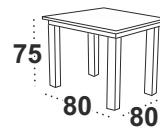

OSLO 1 LAMINAT

dostępne wybarwienia blatu: orzech/biały/sonoma/
grandson/artisan
dostępne wybarwienia podstawy: biały/sonoma
grandson/czarny