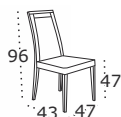

ROMA 9

kolory: orzech/biały/sonoma wenge/grafit/grandson/czarny kaszmir