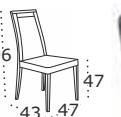

ROMA 15

kolory: orzech/biały/sonoma wenge/grafit/grandson/czarny