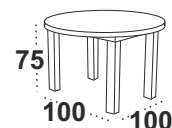

OSLO 3 LAMINAT

dostępne wybarwienia blatu: biały/grandson
artisan
dostępne wybarwienia podstawy: biały
grandson/czarny