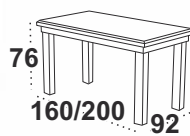

ALBA 4 LAMINAT

dostępne wybarwienia blatu: orzech/biały/sonoma
grandson/artisan/wotan
dostępne wybarwienia podstawy: orzech/biały
sonoma/grafit/grandson/czarny