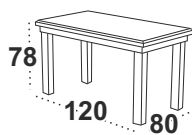

ALBA 1 S
LAMINAT

dostępne wybarwienia blatu: artisan/wotan
dostępne wybarwienia podstawy: biały/czarny/grafit
sonoma/kaszmir