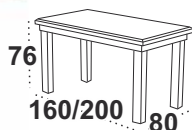

WENUS 1 LAMINAT

dostępne wybarwienia blatu: orzech/biały/sonoma

dostępne wybarwienia: orzech/biały/sonoma
czarny