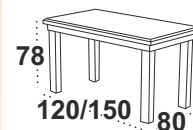

MODENA 6 LAMINAT

dostępne wybarwienia blatu: biały
artisan/wotan

dostępne wybarwienia podstawy: biały/czarny