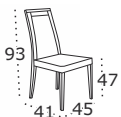

ROMA 3

kolory: orzech/biały/sonoma kasztan/grafit/grandson/czarny orzech jasny