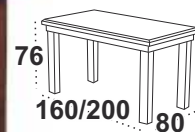

WENUS 1 P LAMINAT

dostępne wybarwienia blatu: orzech/biały/sonoma

dostępne wybarwienia: orzech/biały/sonoma
czarny