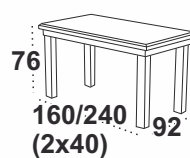

MODENA 2 XL LAMINAT

dostępne wybarwienia blatu: orzech/biały/sonoma
grandson/artisan/wotan

dostępne wybarwienia podstawy: orzech/biały
sonoma/grandson/czarny