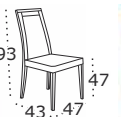

ROMA 4

kolory: orzech/biały/sonoma kasztan/grafit/grandson/czarny