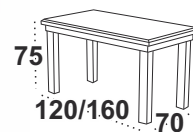

MAX 10 LAMINAT

dostępne wybarwienia blatu: biały/sonoma
grandson/artisan

dostępne wybarwienia podstawy: biały/sonoma
grandson/czarny