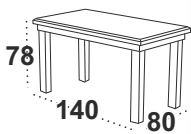

ALBA 2 M
LAMINAT

dostępne wybarwienia blatu: artisan/wotan
dostępne wybarwienia podstawy: biały/czarny/grafit
sonoma/kaszmir