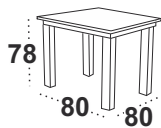

MAX 9 LAMINAT

dostępne wybarwienia blatu: orzech/biały/sonoma
grandson/kaszmir

dostępne wybarwienia podstawy: orzech/biały/sonoma
grandson/czarny/kaszmir