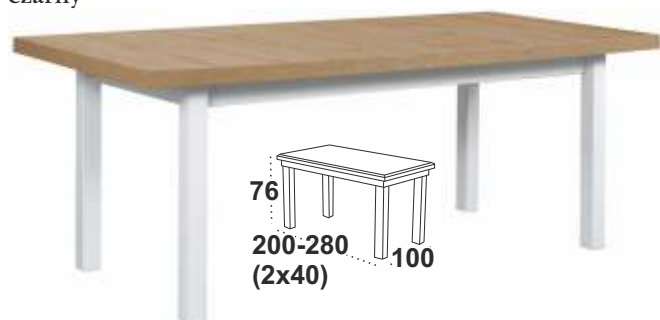

MODENA 6 LAMINAT

dostępne wybarwienia blatu: biały
artisan/wotan

dostępne wybarwienia podstawy: biały/czarny