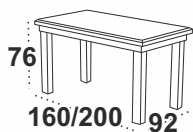

MODENA 1 P LAMINAT

dostępne wybarwienia blatu: orzech/biały/sonoma
olcha/grafit/grandson/artisan/wotan/orzech jasny/kaszmir

dostępne wybarwienia podstawy: orzech/biały
sonoma/grafit/grandson/czarny/orzech jasny/kaszmir

MODENA 1 XL LAMINAT

dostępne wybarwienia blatu: grandson/artisan/wotan

dostępne wybarwienia podstawy: orzech/biały
sonoma/grandson/czarny

MODENA 2 LAMINAT

dostępne wybarwienia blatu: orzech/biały/sonoma
grandson/wotan/artisan

dostępne wybarwienia podstawy: orzech/biały
sonoma/grandson/czarny

MODENA 2 XL LAMINAT

dostępne wybarwienia blatu: orzech/biały/sonoma
grandson/artisan/wotan

dostępne wybarwienia podstawy: orzech/biały
sonoma/grandson/czarny

MODENA 5 LAMINAT

dostępne wybarwienia blatu: sonoma
artisan/wotan

dostępne wybarwienia podstawy: biały/sonoma
czarny

MODENA 6 LAMINAT

dostępne wybarwienia blatu: biały
artisan/wotan

dostępne wybarwienia podstawy: biały/czarny

ALBA 1 LAMINAT

dostępne wybarwienia blatu: orzech/biały/sonoma
olcha/grafit/grandson/artisan/wotan/orzech jasny/kaszmir

dostępne wybarwienia podstawy: orzech/biały
sonoma/grafit/grandson/czarny/orzech jasny/kaszmir

MODENA 7 LAMINAT

dostępne wybarwienia blatu: orzech
artisan/wotan

dostępne wybarwienia podstawy: orzech/biały
czarny