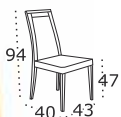

BOS 14

kolory: orzech/biały/sonoma
olcha/kasztan/wenge/grafit
grandson/czarny/buk
orzech jasny/kaszmir