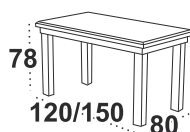

ALBA 1 LAMINAT

dostępne wybarwienia blatu: orzech/biały/sonoma
olcha/grafit/grandson/artisan/wotan/orzech jasny/kaszmir
dostępne wybarwienia podstawy: orzech/biały
sonoma/olcha/grafit/grandson/buk naturalny
czarny/orzech jasny/kaszmir