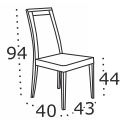

NILO 10 D

kolory: orzech/biały/sonoma
olcha/kasztan/grafit/grandson
buk/czarny/orzech jasny
kaszmir