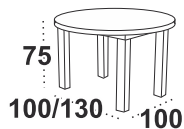

**OSLO 3** LAMINAT

**dostępne wybarwienia blatu:** biały/grandson  
artisan  
**dostępne wybarwienia podstawy:** biały  
grandson/buk naturalny/czarny

**OSLO 3 L** LAMINAT

**dostępne wybarwienia blatu:** artisan  
**dostępne wybarwienia podstawy:** orzech/biały  
sonoma/grandson/czarny/grafit