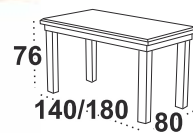

WENUS 2 P LAMINAT

dostępne wybarwienia blatu: orzech/biały/sonoma
olcha/grandson/artisan/kaszmir

dostępne wybarwienia: orzech/biały/sonoma/olcha
grafit/grandson/buk naturalny/czarny/kaszmir