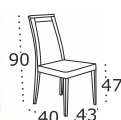

NILO 7

kolory: orzech/biały/sonoma
kasztan/wenge/grafit/grandson
buk/czarny/orzech jasny