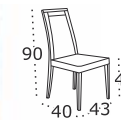

NILO 11

kolory: orzech/biały/sonoma
grafit/grandson/czarny/buk
orzech jasny