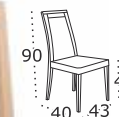

BOS 12 D

kolory: orzech/biały/sonoma
olcha/kasztan/grafit/grandson
buk/czarny/orzech jasny