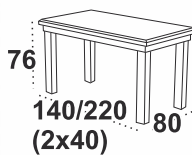

MODENA 1 LAMINAT

dostępne wybarwienia blatu: orzech/biały/sonoma
olcha/grafit/grandson/artisan/wotan/orzech jasny/kaszmir
dostępne wybarwienia podstawy: orzech/biały
sonoma/olcha/grafit/grandson/buk naturalny
czarny/orzech jasny/kaszmir

MODENA 1 M P LAMINAT

dostępne wybarwienia blatu: artisan/wotan
dostępne wybarwienia podstawy: biały/czarny/grafit
buk naturalny/sonoma/kaszmir

MODENA 1 P LAMINAT

dostępne wybarwienia blatu: orzech/biały/sonoma
olcha/grafit/grandson/artisan/wotan/orzech jasny/kaszmir
dostępne wybarwienia podstawy: orzech/biały
sonoma/olcha/grafit/grandson/buk naturalny
czarny/orzech jasny/kaszmir

MODENA 1 XL LAMINAT

dostępne wybarwienia blatu: grandson/artisan/wotan
dostępne wybarwienia podstawy: orzech/biały
sonoma/grandson/czarny

MODENA 2 LAMINAT

dostępne wybarwienia blatu: orzech/biały/sonoma
grandson/wotan/artisan
dostępne wybarwienia podstawy: orzech/biały
sonoma/grandson/czarny

MODENA 2 XL LAMINAT

dostępne wybarwienia blatu: orzech/biały/sonoma
grandson/artisan/wotan
dostępne wybarwienia podstawy: orzech/biały
sonoma/grandson/czarny

ALBA 1 LAMINAT

dostępne wybarwienia blatu: orzech/biały/sonoma
olcha/grafit/grandson/artisan/wotan/orzech jasny/kaszmir
dostępne wybarwienia podstawy: orzech/biały
sonoma/olcha/grafit/grandson/buk naturalny
czarny/orzech jasny/kaszmir

ALBA 1 S LAMINAT

dostępne wybarwienia blatu: artisan/wotan
dostępne wybarwienia podstawy: biały/czarny/grafit
buk naturalny/sonoma/kaszmir