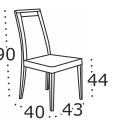

NILO 7 D

kolory: orzech/biały/sonoma
kasztan/wenge/grafit/grandson
buk/czarny/orzech jasny