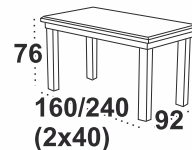

MODENA 2 XL LAMINAT

dostępne wybarwienia blatu: orzech/biały/sonoma
grandson/artisan/wotan
dostępne wybarwienia podstawy: orzech/biały
sonoma/grandson/czarny