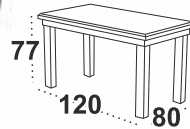

IKON 2 S LAMINAT

dostępne wybarwienia blatu: artisan/wotan
podstawa metalowa: czarny