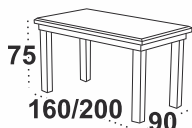

OSLO 8 OKLEINA DĘBOWA/MDF

dostępne wybarwienia okleiny: dąb naturalny/orzech

dostępne wybarwienia MDF: biały

dostępne wybarwienia podstawy: biały/sonoma/grafit grandson/czarny/buk naturalny/orzech