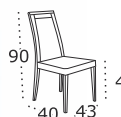

BOS 12

kolory: orzech/biały/sonoma
olcha/kasztan/grafit/grandson
buk/czarny/orzech jasny