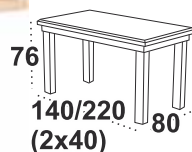

WENUS 2 XL LAMINAT

dostępne wybarwienia blatu: orzech/biały/sonoma
grandson/wotan

dostępne wybarwienia podstawy: orzech/biały
sonoma/grandson/buk naturalny/czarny