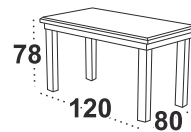

ALBA 1 S LAMINAT

dostępne wybarwienia blatu: artisan/wotan
dostępne wybarwienia podstawy: biały/czarny/grafit
buk naturalny/sonoma/kaszmir