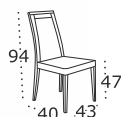

BOS 10

kolory: orzech/biały/sonoma
olcha/kasztan/grafit/grandson
buk/czarny/orzech jasny
kaszmir