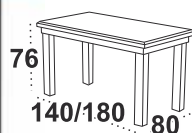

WENUS 2 LAMINAT

dostępne wybarwienia blatu: orzech/biały/sonoma
olcha/grandson/artisan/kaszmir

dostępne wybarwienia: orzech/biały/sonoma/olcha
grafit/grandson/buk naturalny/czarny/kaszmir