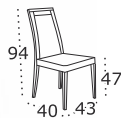

BOS 4

kolory: orzech/biały/sonoma
olcha/grafit/grandson/buk
czarny/wenge/orzech jasny
kaszmir