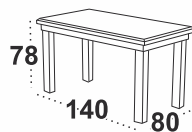

MODENA 1 M P LAMINAT

dostępne wybarwienia blatu: artisan/wotan
dostępne wybarwienia podstawy: biały/czarny/grafit
buk naturalny/sonoma/kaszmir