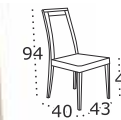

NILO 10

kolory: orzech/biały/sonoma
olcha/kasztan/grafit/grandson
buk/czarny/orzech jasny/kaszmir