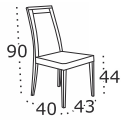

NILO 11 D

kolory: orzech/biały/sonoma
grafit/grandson/czarny/buk
orzech jasny