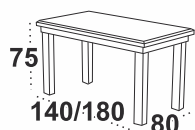

OSLO 6 LAMINAT

dostępne wybarwienia blatu: orzech/biały/sonoma grandson/artisan/wotan/olcha/kaszmir

dostępne wybarwienia podstawy: orzech/biały sonoma/grafit/grandson/czarny/buk naturalny kaszmir