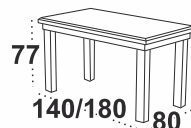

IKON 1 LAMINAT

dostępne wybarwienia blatu: orzech/biały/sonoma/grafit/grandson/artisan wotan/olcha/orzech jasny/kaszmir
podstawa metalowa: czarny