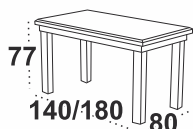

IKON 2 LAMINAT

dostępne wybarwienia blatu: orzech/biały/sonoma/grafit/grandson/artisan wotan/olcha/orzech jasny/kaszmir
podstawa metalowa: czarny