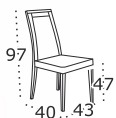

BOS 2

kolory: orzech/biały/sonoma
olcha/kasztan/wenge
orzech jasny