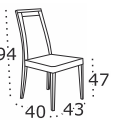

NILO 8

kolory: orzech/biały/sonoma
grafit/grandson/czarny
orzech jasny/kaszmir