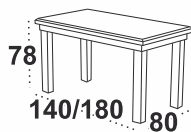

MODENA 1 LAMINAT

dostępne wybarwienia blatu: orzech/biały/sonoma
olcha/grafit/grandson/artisan/wotan/orzech jasny/kaszmir
dostępne wybarwienia podstawy: orzech/biały
sonoma/olcha/grafit/grandson/buk naturalny
czarny/orzech jasny/kaszmir