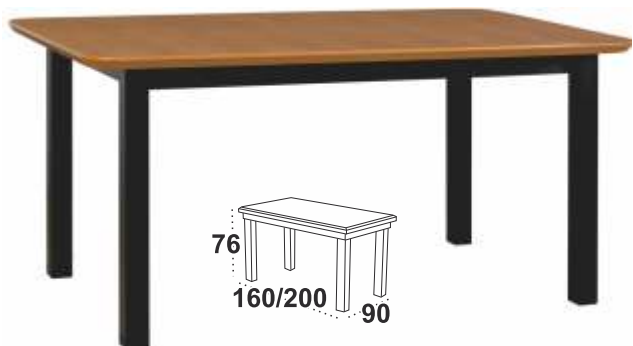

WENUS 5 S OKLEINA DĘBOWA/MDF

dostępne wybarwienia okleiny dębowej: orzech
kasztan/dąb naturalny

dostępne wybarwienia MDF: biały

dostępne wybarwienia podstawy: orzech/biały
kasztan/czarny