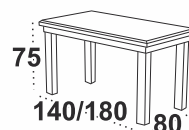

OSLO 7 OKLEINA DĘBOWA/MDF

dostępne wybarwienia okleiny: orzech/dąb naturalny

dostępne wybarwienia MDF: biały

dostępne wybarwienia podstawy: orzech/biały sonoma/grafit/grandson/czarny/buk naturalny