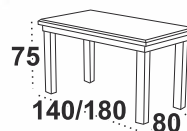

OSLO 5 LAMINAT

dostępne wybarwienia blatu: grandson artisan/wotan

dostępne wybarwienia podstawy: biały/sonoma grandson/czarny/grafit/ buk naturalny