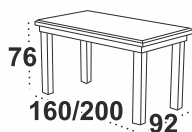

MODENA 1 XL LAMINAT

dostępne wybarwienia blatu: grandson/artisan/wotan
dostępne wybarwienia podstawy: orzech/biały
sonoma/grandson/czarny

MODENA 2 LAMINAT

dostępne wybarwienia blatu: orzech/biały/sonoma
grandson/wotan/artisan
dostępne wybarwienia podstawy: orzech/biały
sonoma/grandson/czarny