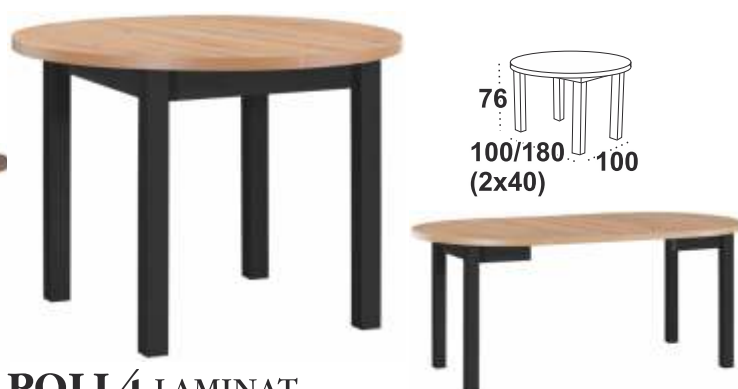

POLI 4 LAMINAT

dostępne wybarwienia blatu: orzech/biały/sonoma
grandson/artisan

dostępne wybarwienia podstawy: orzech/biały
sonoma/grandson/czarny/buk naturalny