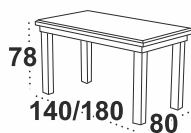

MODENA 1 P LAMINAT

dostępne wybarwienia blatu: orzech/biały/sonoma
olcha/grafit/grandson/artisan/wotan/orzech jasny/kaszmir
dostępne wybarwienia podstawy: orzech/biały
sonoma/olcha/grafit/grandson/buk naturalny
czarny/orzech jasny/kaszmir