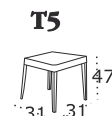

**MONTI 5**  
pik muszelka

**kolory:** orzech/biały/sonoma  
grafit/grandson/buk/czarny  
orzech jasny/kaszmir

**T5**

**kolory:** orzech/biały  
sonoma/grafit/grandson/buk  
czarny/orzech jasny

**MAX 2**  
LAMINAT