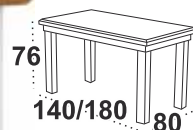

WENUS 2 S OKLEINA DĘBOWA

dostępne wybarwienia okleiny dębowej: orzech/olcha
kasztań/dąb naturalny

dostępne wybarwienia MDF: biały

dostępne wybarwienia podstawy: orzech/biały/olcha
kasztań/czarny