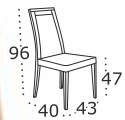

NILO 2

kolory: orzech/biały/sonoma
olcha/kasztan/wenge/grandson
czarny/buk/orzech jasny