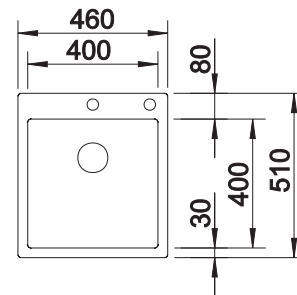

Bowl depth 190 mm