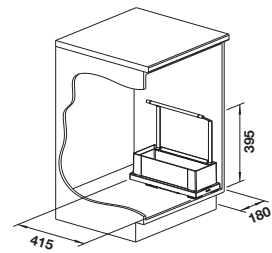

**NEW**

**Hinged door**

cabinet size	<b>450</b>	<b>300</b>
Item width mm	<b>340</b>	<b>180</b>
BLANCO Storage Caddy	<b>40</b>	<b>20</b>
		
	527668	527667
Number of containers	2 St.	1 St.