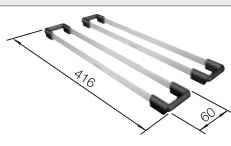

227692

Top rails

235906

**BLANCO UNIT with BLANCO ANDANO 400/400-IF/A**

BLANCO SONEA-S Flexo

see page 333

BLANCO FLEXON II Low 90/4

see page 401