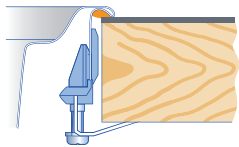

Stainless steel