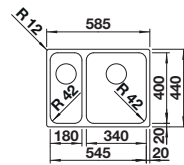

cabinet size mm	600	600	600
BLANCO SOLIS-IF	340/180-IF	340/180-IF	500-IF
<b>Flat rim IF</b> 			
	Main bowl right	Main bowl left	
 brushed finish	526130	526131	526123
Bowl depth	185/125 mm	185/125 mm	185 mm