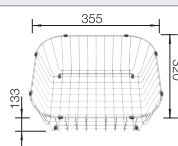

Crockery basket

514238