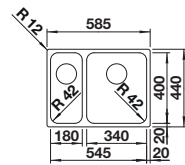

cabinet size mm	600	600	600
BLANCO SOLIS-IF	340/180-IF	340/180-IF	500-IF
<b>Flat rim IF</b> 			
	Main bowl right	Main bowl left	
 brushed finish	526130	526131	526123
Bowl depth	185/125 mm	185/125 mm	185 mm