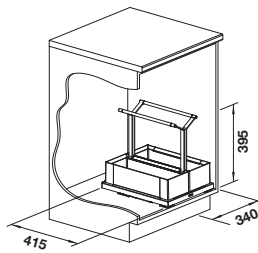

**NEW**

**Hinged door**

cabinet size	<b>450</b>	<b>300</b>
Item width mm	<b>340</b>	<b>180</b>
BLANCO Storage Caddy	<b>40</b>	<b>20</b>
		
	527668	527667
Number of containers	2 St.	1 St.